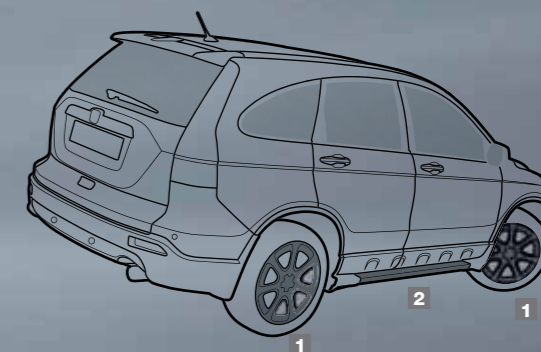

08 09 > ALUMINIUMSFELGER

1 ALUMINIUMSFELGER

Fra diskret eleganse til imponerende holdning, hvis du utstyret din CR-V med imponerende aluminiumsfelger, markerer du deg solid.

2 SIDETRINN

De fint integrerte sidetrinnene gir din CR-V økt funksjonalitet og designpreg.

17"

18"

19"

19"