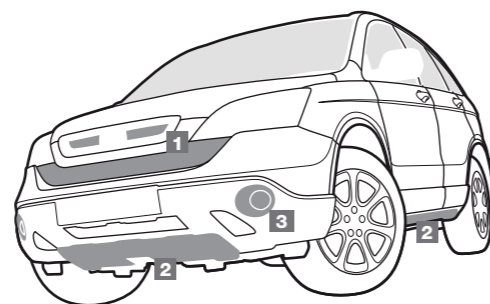

1 ØVRE OG NEDRE FRONTGRILL

Ved å utstyre din CR-V med øvre og nedre frontgrill, får du et mektig utseende på veien.

2 BUNNPLATER

Bunnplater foran, på siden og bak gir ikke bare din CR-V et mer robust utseende, de gir også ekstra beskyttelse.