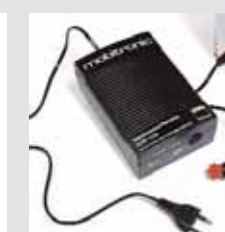

46/ Nettadapter for kjøleboks