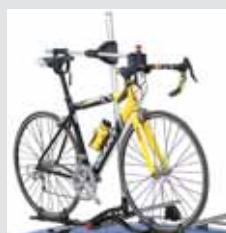

## Takstativ og hengerfeste

34/ Sykkelholdersett – lettmontert type

36/ Sykkelheis

37/ 320-liters skiboks