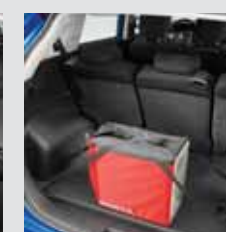

40/ Lasterem