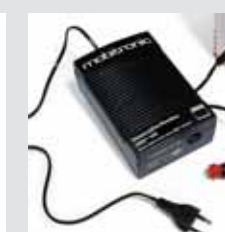

46/ Nettadapter til kjøleboks