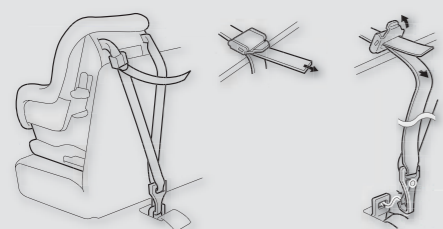

Barnesete med ISOFIX-feste: Taakforankring

Tilbehørspakker

Comfort Pack til interiøret 26 | Skinntrukket ratt 27 | Panel Kit
17 | Stigtrinnbeskytter

Bike Pack til bagasjerommet Gummimatter foran/bak 41 | Bagasjerommatte
33 | 2 Sykkelfester

Family Pack 24 | Bord i forsetets ryggene 43 | Bagasjerommatte
28 | solbeskyttelse (tilgjengelig fra sommeren 2005)
42 | Hundegitter

Upgrade Pack 1 17 | Stigtrinnbeskytter 9 | Dekor til B-stolpen