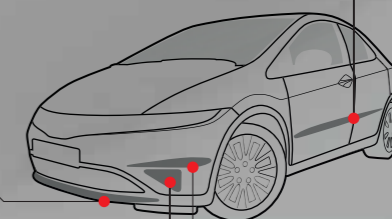

Beskyttelseslister for bakre støtfanger

Beskyttelseslister for fremre støtfanger

Tåkelyspakke foran

Dekorlist for fremre støtfanger