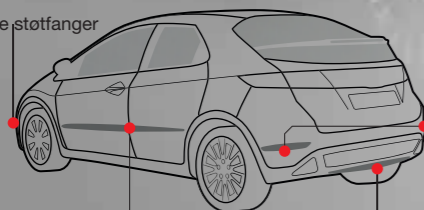

Beskyttelseslister for fremre støtfanger

Beskyttelseslister for bakre støtfanger

Dørister

Dekorlist for bakre støtfanger

> City-pakke "Eksklusiv"

- Lakkerte beskyttelseslister på støtfangerne foran og bak
- Lakkerte dørister
- Lakkerte parkeringssensorer
- Gulvmatter Elegance

Dørister