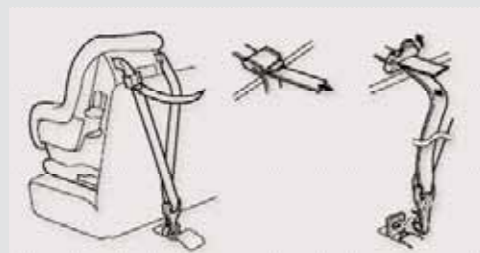

- 30 **Skinnratt**
Kos deg gjennom svingene med dette skinnrattet til CR-V.
- 29 **Girkule i skinn**
Ta kontrollen med girskulen i skinn. Velg mellom svart eller titan. Fås fra våren 2005.
- 25 **ISO-Fix barnestol**
ISO-Fix-systemet har spesielle koplingspunkter for best mulig innfesting. For enda bedre beskyttelse ved en eventuell kollisjon har Hondas innovative ISO-Fix barnestol toppfestesystem (se tegning). To skreddersydde barnestoler som er grundig testet for CR-V kan settes i venstre og høyre baksete.
- 44 **Bagasjerommatte m/kant**
Denne myke, sklisikre matten er konstruert for å beskytte interiøret i din CR-V og passer perfekt i bagasjerommet uten å begrense baksetenes fleksibilitet. Med CR-V-logo.
- 42 | 43 **Hundegitter**
Du kan trygt ta med din firbente venn bak i bilen med Hondas hundegitter og dets nedre forlengelse. Kombiner disse solide elementene med bagasjerommatten m/kant, så er bilens interiør perfekt beskyttet mot riper og skader hunden din kan forårsake.
- 8 **DVD/CD-spiller med navigasjon**
Honda Navigation DVD er et avansert, brukervennlig utstyr som hjelper deg å finne fram nesten over alt i Europa. Hovedmenyen har sju ulike måter å legge inn et ønsket bestemmelsessted på: Adresse, Steder (severdigheter), Kryss, Kartinnlegging, Favorittsteder, Forrige bestemmelsessted og Telefonnummer. Systemet har kartbilde og bilde med piler, samt taleanvisninger. Disse anvisningene gis i god tid før den faktiske kjøremånøveren, slik at du får tid til å sette ned farten og skifte kjørefelt ved behov. Spillerens hovedfunksjoner er: AM/FM-bånd, RDS (Radio Data System), TA (trafikkmeldinger), AF (alternative frekvens). Navigasjons-DVD-ROM for Europa fås separat. Ta kontakt med din forhandler for nærmere informasjon.