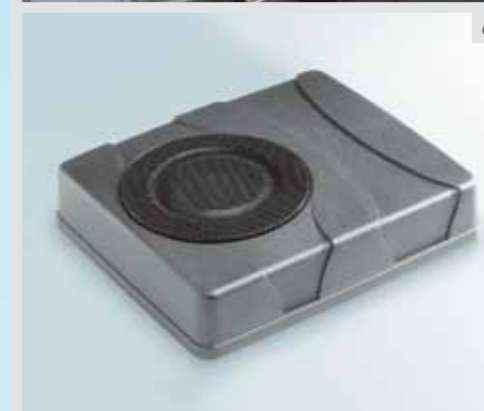

19

6

5 Underholdning i bilen

Velg høyeste kvalitet når det gjelder DVD-filmer, musikk og videospill på veien. For utrolig sikt fra hele bakerste rad har Hondas underholdningssystem (I-VES) en unik 7" hengslet LCD-skjerm med en spesiell filtreringsteknologi. For den beste lydopplevelsen koples den til høyttalerne i bilens stereoanlegg. Alle funksjoner, fra avspilling til zooming, er alltid tilgjengelig med anleggets fjernkontroll med reflekterende knapper for enkel betjening i mørket. Andre funksjoner omfatter MP3-avspilling, barnesikring og flerspråklige meldinger på skjermen. Systemet leveres med to sett trådløse infrarøde hodetelefoner.