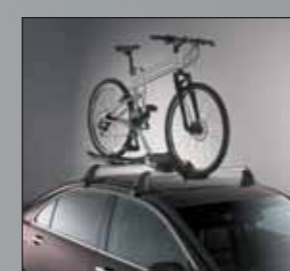

68 > Sykkelstativ Classic

69 > Sykkelstativ Easy-Fit

70 > Sykkelheis

71 > Taksinner (Tourer, Comfort)

72 > Lasteholder

73 > Ski/snøbrettstativ

74 > Skiboks 320 l

75 > Skiboks 350 l