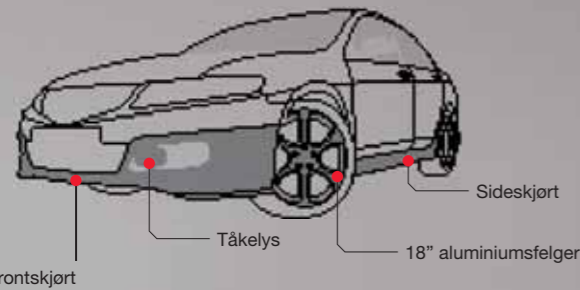

Ivrig

Kle opp din Accord for å understreke dens livelige personlighet og forsterke din personlige kjøreopplevelse. Med skjørt og aluminiumsfelger blir du lagt merke til uansett hvor du kjører.

> Sports Pack

- Lakkert frontskjørt
- Lakkert baksjørt
- Lakkerte sideskjørt