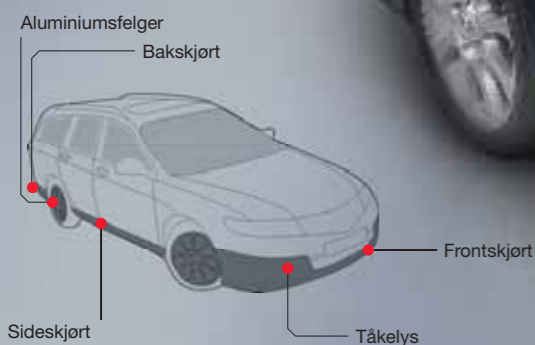

Ivrig

La din mer sporty side komme til uttrykk i din Accord Tourer. Ikle den stilige skjørt, sett på imponerende aluminiumsfelger og legg til sportsfjæring Resultatet? En imponerende sportsbil som garantert vil få folk til å snu seg etter den.