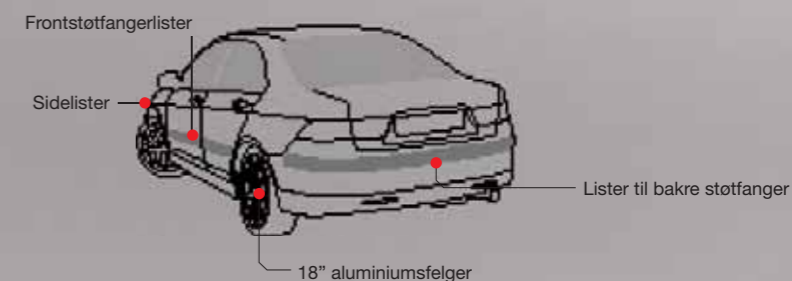

Dristig

Din Accord fortjener utstyr som kler din daglige kjøring. Med komforten i beskyttende utstyr vil din Accord ikke bare gi økt sikkerhet, den får også mer elegante linjer.

Ingen parkeringsplass er for trang. 4 sensorer elegant integrert i bakre støtfanger oppdager enhver hindring innenfor 1,5 meter bak din Accord og avgir et lydsignal.

› City Pack

- Frontstøtfangerlister
- Lister til bakre støtfanger
- Sidelister

Hondas karosseriutstyr gir langt mer enn bare beskyttelse, det gir de utpregede linjene til din Accord et elegant preg.